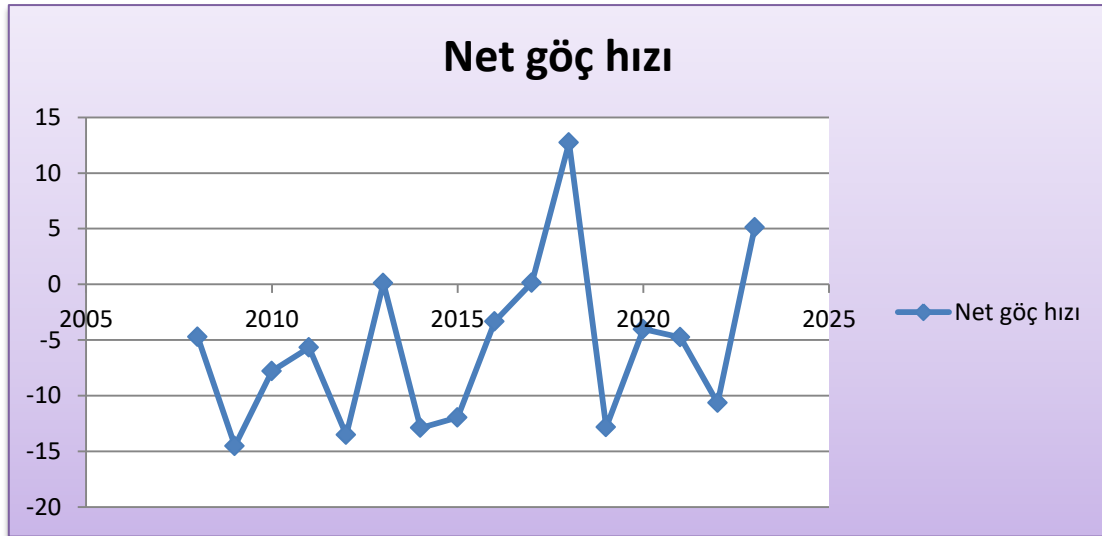

**Tablo 1.** Net göç hızı (binde)

Yıl	Net göç hızı
2008	-4,73
2009	-14,52
2010	-7,79
2011	-5,67
2012	-13,53
2013	0,11
2014	-12,89
2015	-11,96
2016	-3,34
2017	0,14
2018	12,72
2019	-12,83
2020	-4,02
2021	-4,75
2022	-10,65
2023	5,12

Kaynak: TÜİK, 2024

**Grafik 1.** Net göç hızı (binde)

- Grafikte dikey eksen net göç hızını, yatay eksen yılları belirtmektedir.
- Grafikte Bingöl iline ait 2008-2023 dönemi net göç hızı sunulmuştur.
- Bingöl ili özelinde değerlendirme yapıldığında Bingöl'de 2008 yılında net göç hızı -4.73 iken 2023 yılında net göç hızı 5.12 olarak gerçekleşmiştir.