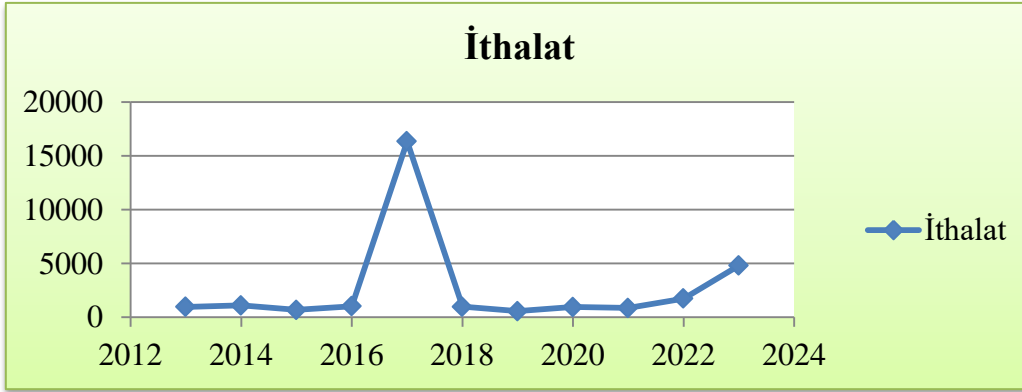

Tablo 1. Toplam İthalat (bin \$)

Yıl	İthalat
2013	966
2014	1.110
2015	681
2016	1.028
2017	16.351
2018	988
2019	575
2020	952
2021	861
2022	1.745
2023	4.812

Kaynak: TÜİK, 2024

Grafik 1. Toplam İthalat (bin \$)

- Grafikte dikey eksen bin dolar cinsinden ithalat miktarını, yatay eksen yılları belirtmektedir.
- Grafikte Bingöl iline ait 2013-2023 dönemi toplam ithalat değeri bin dolar cinsinden sunulmuştur.
- Bingöl ili özelinde değerlendirme yapıldığında Bingöl’de 2013 yılında toplam ithalat 966 dolar iken 2023 yılında toplam ithalat 4.812 dolar olmuştur.
- TÜİK verilerine göre 2013 yılından 2023 yılına kadar Bingöl ili toplam ithalat miktarı yıllara göre dalgalanma göstermekle birlikte yaklaşık %398.1 oranında artış göstermiştir.