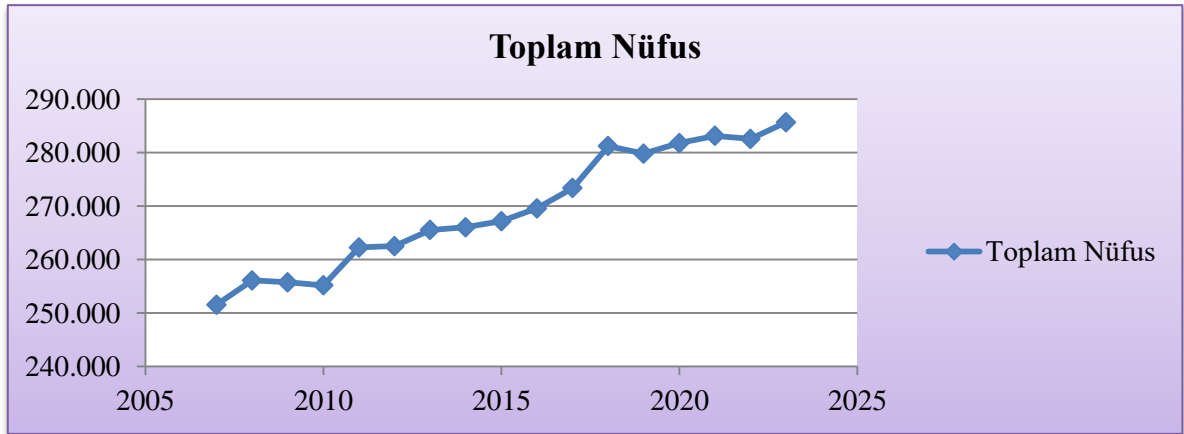

Tablo 1. Toplam Nüfus

Yıl	Toplam Nüfus
2007	251.552
2008	256.091
2009	255.745
2010	255.170
2011	262.263
2012	262.507
2013	265.514
2014	266.019
2015	267.184
2016	269.560
2017	273.354
2018	281.205
2019	279.812
2020	281.768
2021	283.112
2022	282.556
2023	285.655

Kaynak: TÜİK, 2024

Grafik 1. Toplam Nüfus

- Grafikte dikey eksen toplam nüfusu, yatay eksen yılları belirtmektedir.
- Grafikte Bingöl iline ait 2007-2023 dönemi toplam nüfus sunulmuştur.
- Bingöl ili özelinde değerlendirme yapıldığında Bingöl'de 2007 yılında toplam nüfus 251.552 iken 2023 yılında toplam nüfus 285.655 olarak gerçekleşmiştir.
- TÜİK verilerine göre 2007 yılından 2023 yılına kadar Bingöl ili toplam nüfusu yıllara göre artış trendi göstermekle birlikte yaklaşık %13.5 oranında artış gerçekleşmiştir.