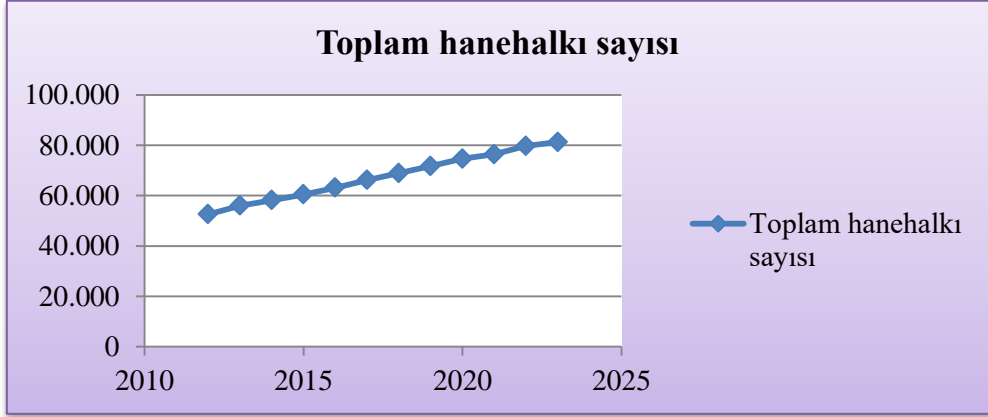

Tablo 1. Toplam hanehalkı sayısı

Yıl	Toplam hanehalkı sayısı
2012	52.621
2013	56.033
2014	58.211
2015	60.447
2016	63.164
2017	66.210
2018	68.920
2019	71.751
2020	74.627
2021	76.458
2022	79.731
2023	81,243

Kaynak: TÜİK, 2024

Grafik 1. Toplam hanehalkı sayısı

- Grafikte dikey eksen toplam hanehalkı sayısını, yatay eksen yılları belirtmektedir.
- Grafikte Bingöl iline ait 2012-2023 dönemi toplam hanehalkı sayısı sunulmuştur.
- Bingöl ili özelinde değerlendirme yapıldığında Bingöl’de 2012 yılında toplam hanehalkı sayısı 52,621 iken 2023 yılında toplam hanehalkı sayısı 81,243 olarak gerçekleşmiştir.
- TÜİK verilerine göre 2012 yılından 2022 yılına kadar Bingöl ili toplam hanehalkı sayısı yıllara göre sürekli bir artış trendi göstermekle birlikte yaklaşık %54,4 oranında artış gerçekleşmiştir.