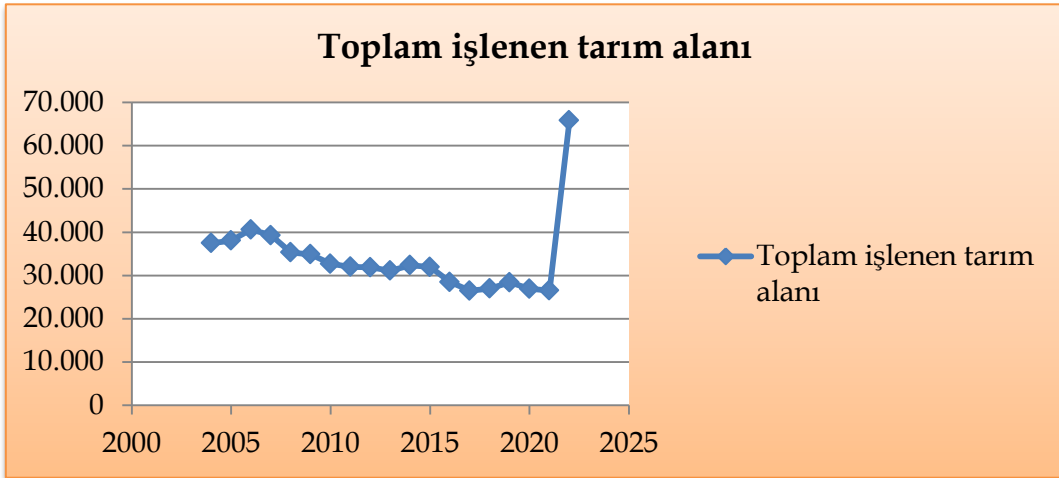

Tablo 1. Toplam işlenen tarım alanı (hektar)

Yıl	Toplam işlenen tarım alanı
2004	37.456
2005	38.048
2006	40.625
2007	39.299
2008	35.341
2009	34.897
2010	32.691
2011	32.002
2012	31.875
2013	31.105
2014	32.380
2015	31.965
2016	28.470
2017	26.494
2018	26.968
2019	28.387
2020	26.913
2021	26.499
2022	65.809

Kaynak: TÜİK, 2023

Grafik 1. Toplam işlenen tarım alanı (hektar)

- Grafikte dikey eksen Toplam işlenen tarım alanını, yatay eksen yılları belirtmektedir.
- Grafikte Bingöl iline ait 2004-2022 dönemi Toplam işlenen tarım alanı sunulmuştur.
- Bingöl ili özelinde değerlendirme yapıldığında Bingöl'de 2004 yılında Toplam işlenen tarım alanı 37.456 hektar iken 2022 yılında Toplam işlenen tarım alanı 65.809 hektar olarak gerçekleşmiştir.
- TÜİK verilerine göre 2004 yılından 2021 yılına kadar Bingöl ili Toplam işlenen tarım alanı yıllara göre düşüş trendi içerisinde yer almasına rağmen, 2022 yılında bir önceki yıla göre %148.3 oranında artış gösterirken, 2004 yılına kıyasla yaklaşık %75.6 oranında artış göstermiştir.