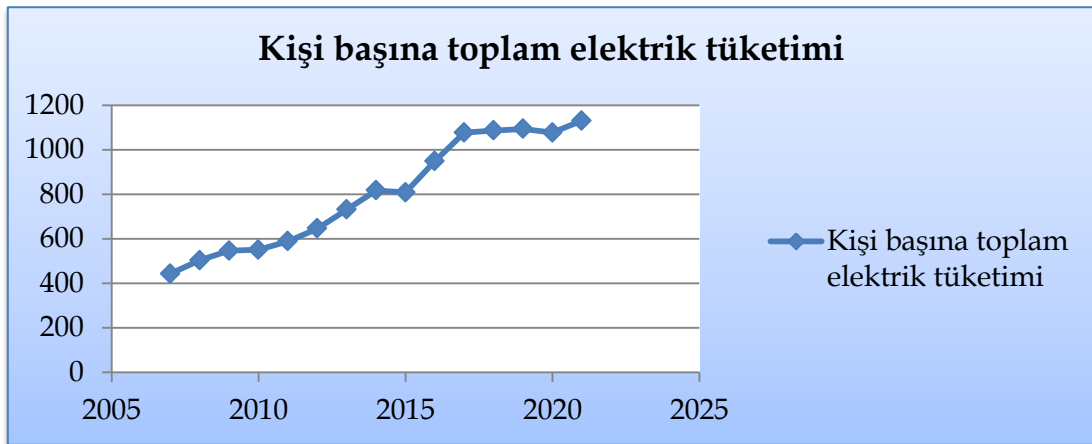

Tablo 1. Kişi başına toplam elektrik tüketimi (kWh)

Yıl	Kişi başına toplam elektrik tüketimi
2007	443
2008	504
2009	547
2010	551
2011	589
2012	647
2013	732
2014	818
2015	809
2016	950
2017	1.078
2018	1.087
2019	1.094
2020	1.078
2021	1.131

Kaynak: TÜİK, 2023

Grafik 1. Kişi başına toplam elektrik tüketimi (kWh)

- Grafikte dikey eksen kiři bařına toplam elektrik tüketimini, yatay eksen yılları belirtmektedir.
- Grafikte Bingöl iline ait 2007-2021 dönemi Kiři bařına toplam elektrik tüketim miktarı kWh cinsinden sunulmuřtur.
- Bingöl ili özelinde deęerlendirme yapıldığında Bingöl'de 2007 yılında kiři bařına toplam elektrik tüketimi 443 kWh iken 2021 yılında kiři bařına toplam elektrik tüketimi 1.131 kWh olmuřtur.
- TÜİK verilerine göre 2007 yılından 2021 yılına kadar Bingöl ili kiři bařına toplam elektrik tüketim miktarı yıllara göre sürekli artış göstermekle birlikte yaklaşık %155.3 oranında artış göstermiřtir.