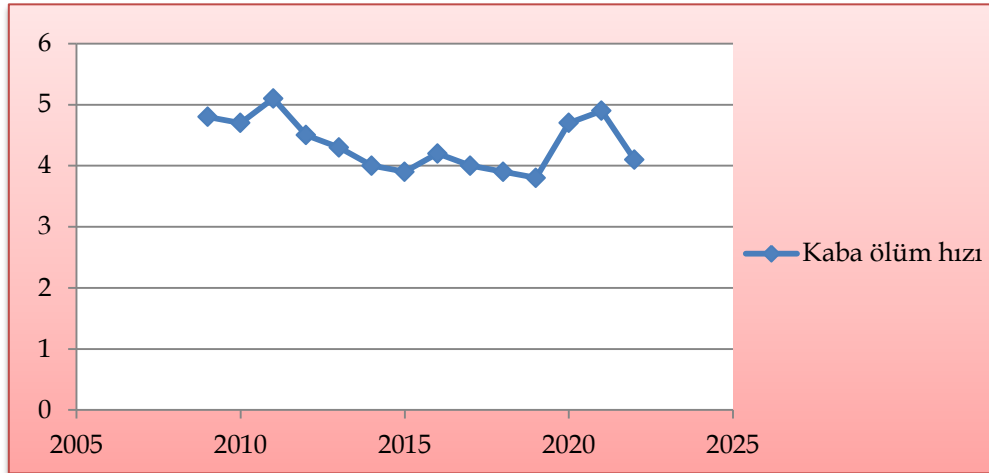

**Tablo 1. Kaba Ölüm Hızı**

Yıl	Kaba Ölüm Hızı
2009	4,8
2010	4,7
2011	5,1
2012	4,5
2013	4,3
2014	4
2015	3,9
2016	4,2
2017	4
2018	3,9
2019	3,8
2020	4,7
2021	4,9
2022	4,1

**Kaynak:** TÜİK, 2023

**Grafik 1. Kaba Ölüm Hızı**

- Grafikte dikey eksen kaba ölüm hızını, yatay eksen yılları belirtmektedir.
- Grafikte Bingöl iline ait 2009-2022 dönemi Kaba ölüm hızı sunulmuştur.
- Bingöl ili özelinde değerlendirme yapıldığında Bingöl'de 2009 yılında kaba ölüm hızı 4,8 iken 2022 yılında kaba ölüm hızı 4.1 olmuştur.
- TÜİK verilerine göre 2009 yılından 2022 yılına kadar Bingöl ili kaba ölüm hızı yıllara göre dalgalanma göstermekle birlikte yaklaşık %14,5 oranında azalış göstermiştir.